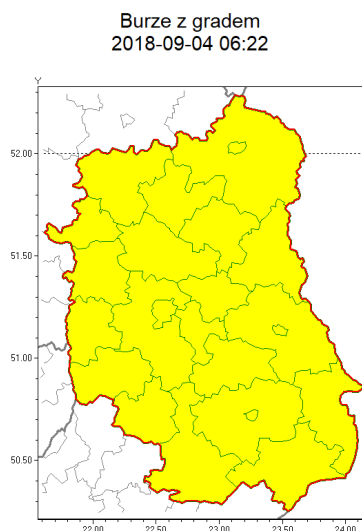

Zasięg ostrzeżeń w województwie

WOJEWÓDZTWO LUBELSKIE
OSTRZEŻENIA METEOROLOGICZNE ZBIORCZO NR 48
WYKAZ OBOWIĄZUJĄCYCH OSTRZEŻEŃ
o godz. 06:22 dnia 04.09.2018

Zjawisko/Stopień zagrożenia	Burze z gradem/1
Obszar	powiaty: bialski, Biała Podlaska, biłgorajski, Chełm, chełmski, hrubieszowski, janowski, krasnostawski, krańcowy, lubartowski, lubelski, Lublin, Łęczyński, łukowski, opolski, parczewski, puławski, radzyński, rycki, widnicki, tomaszowski, włodawski, zamojski, Zamość
Ważność	od godz. 06:30 dnia 04.09.2018 do godz. 18:30 dnia 04.09.2018
Prawdopodobieństwo	95%
Przebieg	Wystąpią prognozowane burze z opadami deszczu miejscami od 20 mm do 35 mm oraz porywami wiatru do 65 km/h. Miejscami możliwy grad.
SMS	IMGW-PIB OSTRZEŻENIA: BURZE Z GRADEM/1 lubelskie (wszystkie powiaty) od 06:30/04.09 do 18:30/04.09.2018 deszcz 40 mm, porywy 90 km/h. Dotyczy powiatów: wszystkie powiaty.
RSO	Woj. lubelskie (wszystkie powiaty), IMGW-PIB wydał ostrzeżenie pierwszego stopnia o burzach z gradem
Dyrektor synoptyk IMGW-PIB	Ewa Łapińska